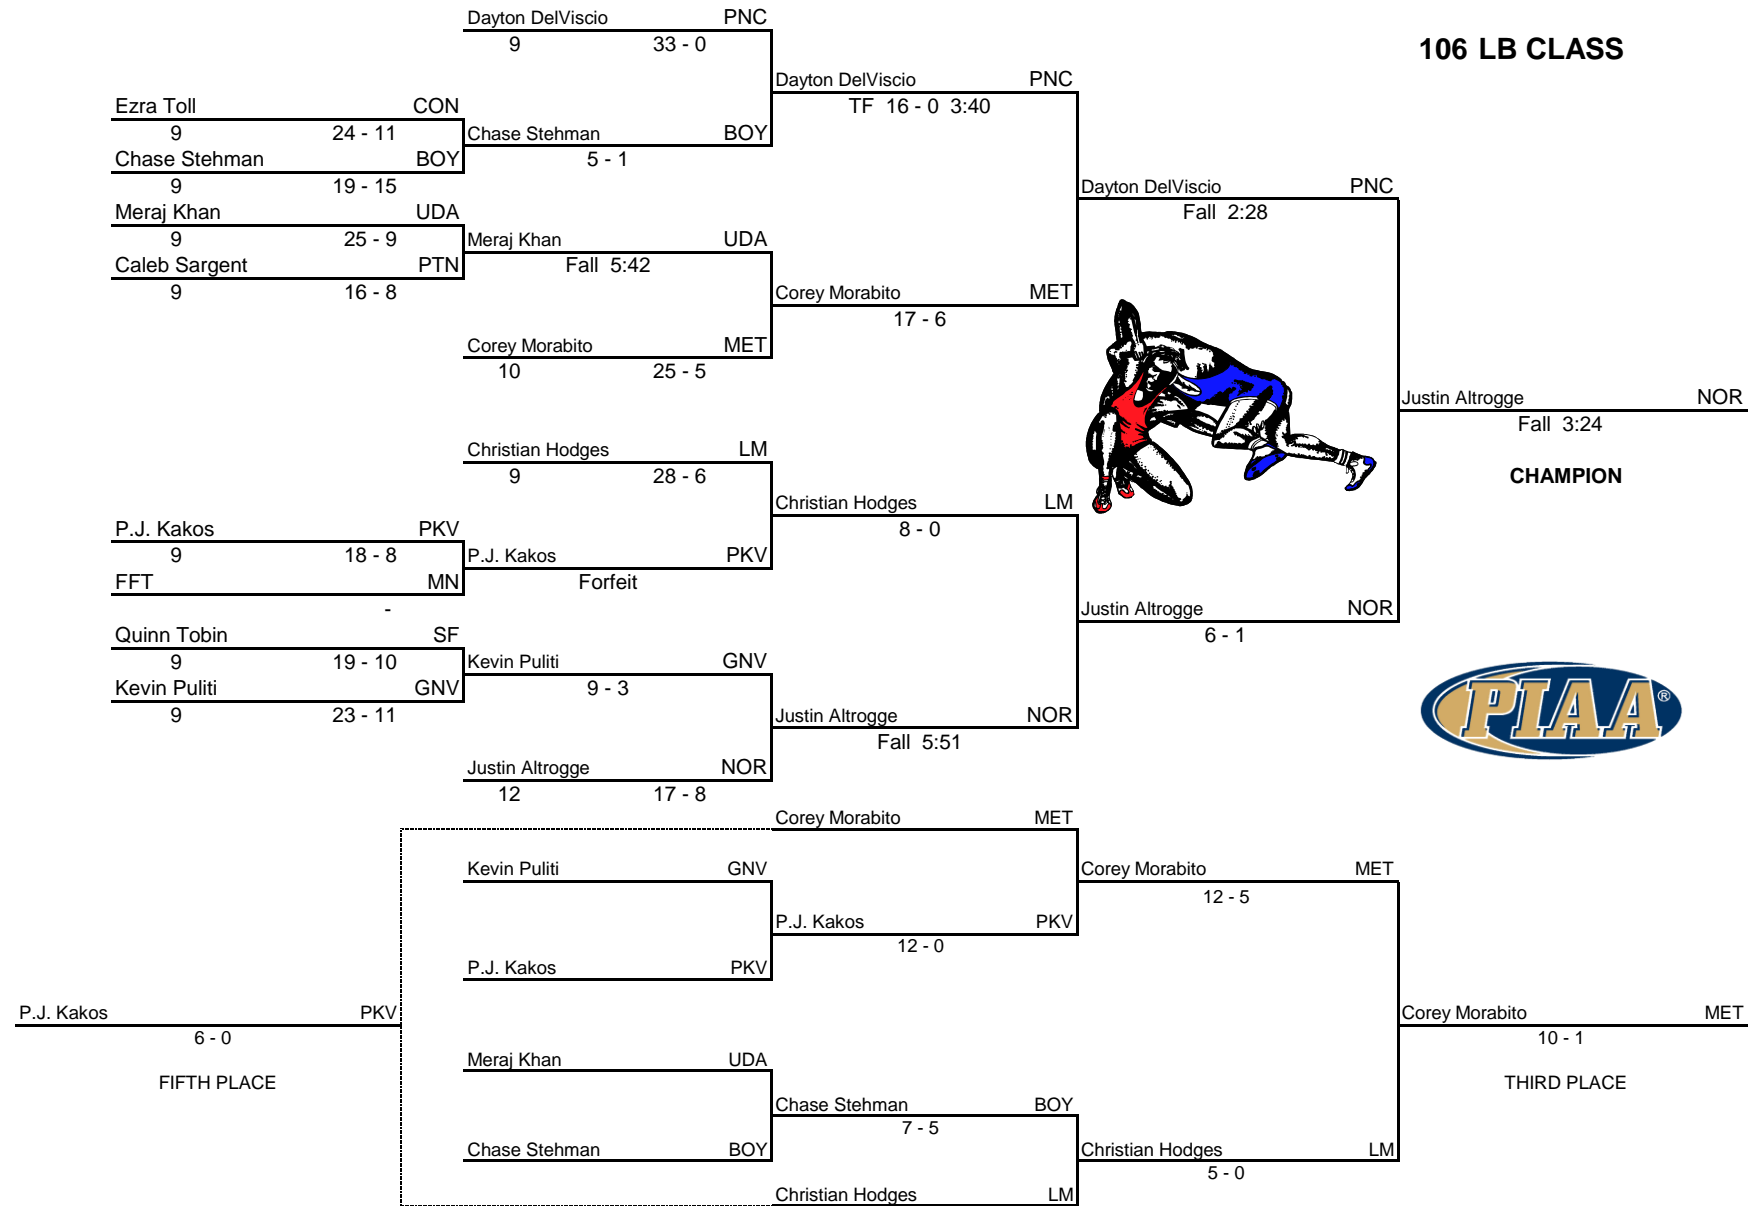

## 106 LB CLASS