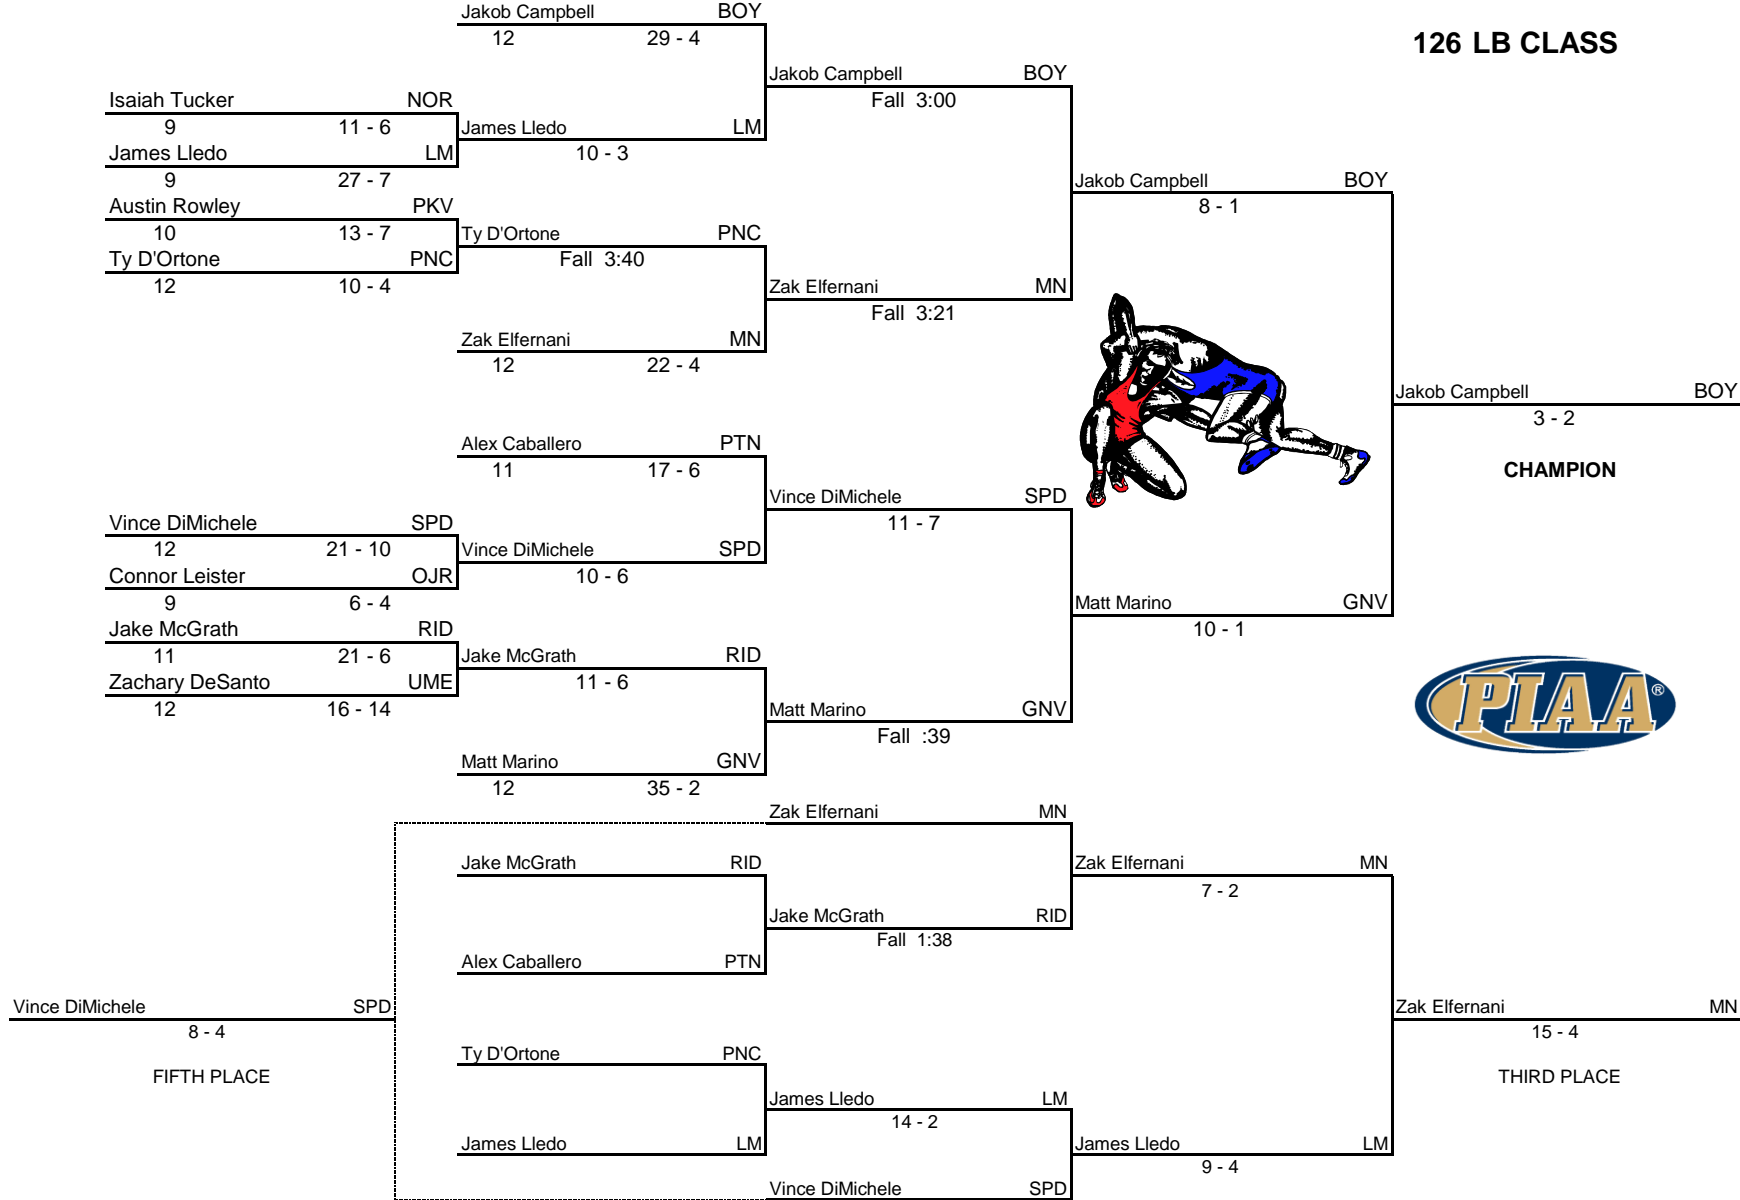

126 LB CLASS